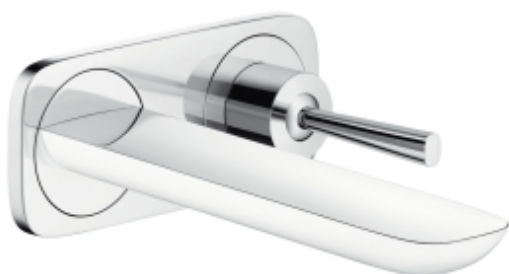

Karta informacyjna produktu (PDF)

PuraVida

Jednouchwytywa bateria umywalkowa podtynkowa z wylewką dł. 165 mm, montaż ścienny, DN15

Opis

- regulowany kąt wypływu strumienia
- system czyszczący QuickClean®
- mieszacz ceramiczny
- ogranicznik przepływu 5 l/min

Wykonczenie

Nr art.

Cena bez VAT

chrom
biały/chrom

15084000
15084400

1.883,00 PLN
1.883,00 PLN

Zdjęcie produktu

Rysunek wymiarowy